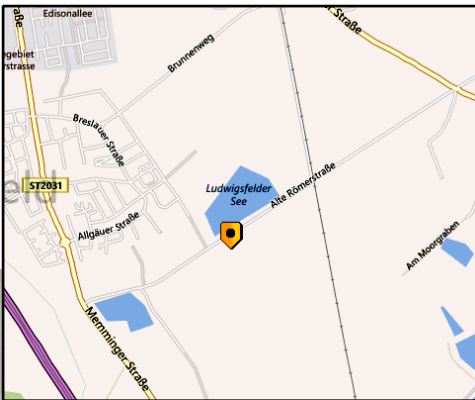

Hier finden Sie uns:

Der Lindenhof liegt direkt am Ludwigsfelder Badesees (Zufahrt: Memminger Straße). Bei gutem/trockenem Wetter haben wir die Wiese direkt neben dem Hof als Parkplatz für Sie vorbereitet. Wie jedes Jahr können Sie den Parkplatz des Badesees nutzen und unseren Hof in bequemen 5 Gehminuten erreichen.

Wir freuen uns auf Ihren Besuch!

Lindenhof Alpaka GbR

Familie Maurer
Alte Römerstraße 66
89231 Neu-Ulm/
Ludwigsfeld

info@lindenhof-alpaka.de

www.lindenhof-alpaka.de